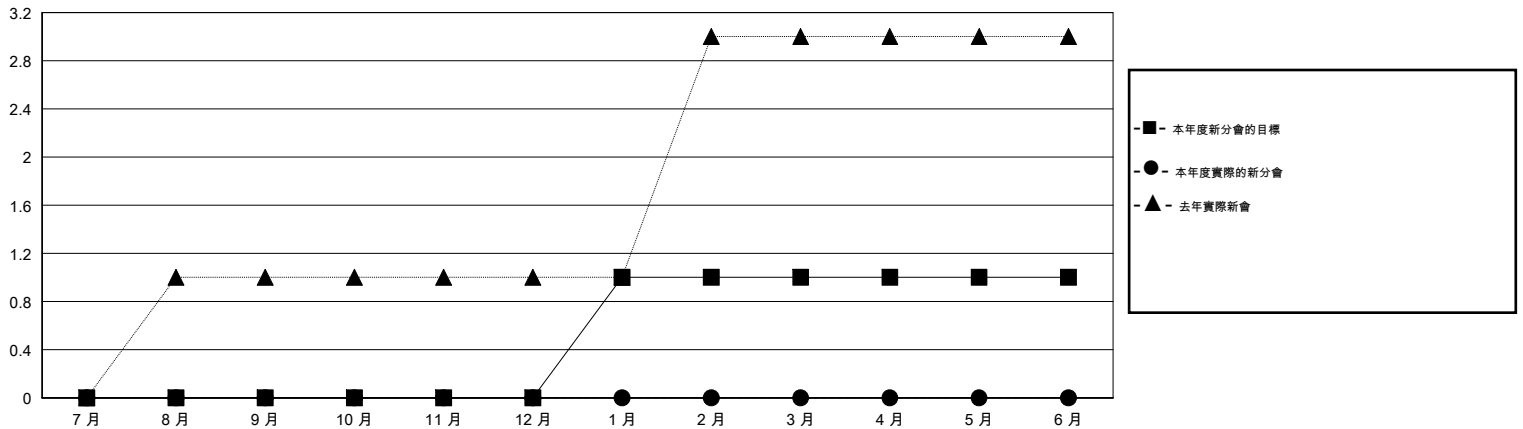

MONTHLY MEMBERSHIP PROGRESS REPORT

District 300 F

Results as of: 9/30/2016

GMT: PEI-JEN CHEN

地點 REP OF CHINA

GMT憲章區 5

分會				
成果 2016-2017				
季	新分會目標	新會	會員流失的分會	淨增/減
7月/8月/9月	0	0	0	0
10月/11月/12月	0	0	0	0
1月/2月/3月	1	0	0	0
4月/5月/6月	0	0	0	0

位會員@每位須繳				
成果 2016-2017				
季	新會員目標	增加的授證/新會員	退會人數	淨增/減
7月/8月/9月	150	240	64	176
10月/11月/12月	-60	0	0	0
1月/2月/3月	60	0	0	0
4月/5月/6月	-90	0	0	0

目標與實際新會累積

目標和實際會員累積

已取消的分會: 0

59 CLUBS OF 77 增添1位或以上的新會員

性別分佈

男 2,066 (75.96%)
女 654 (24.04%)