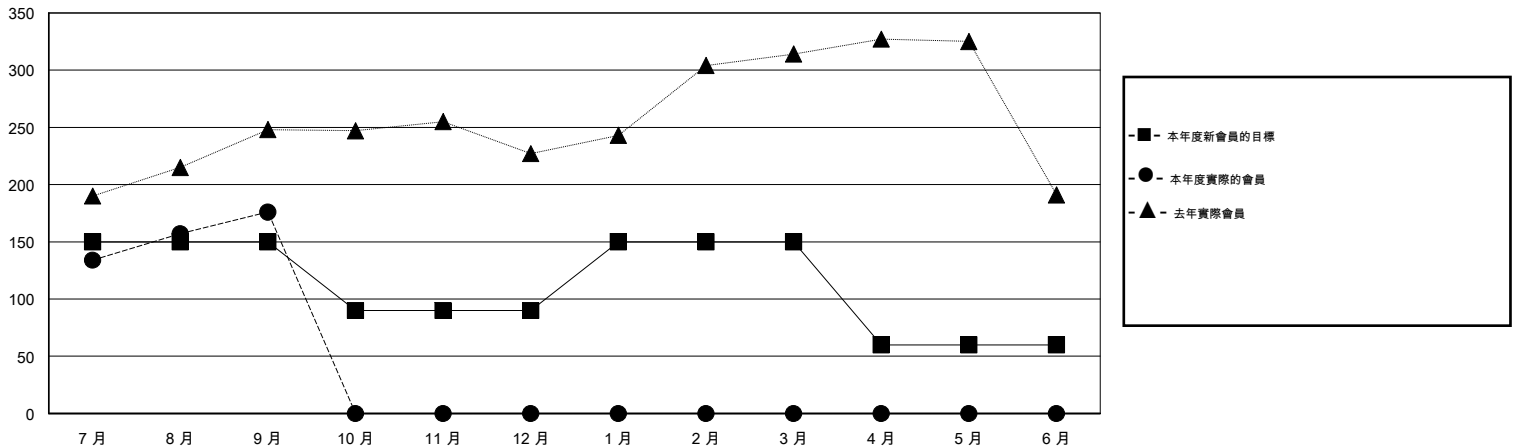

MONTHLY MEMBERSHIP PROGRESS REPORT

District 300 F

Results as of: 9/30/2016

GMT: PEI-JEN CHEN

地點 REP OF CHINA

GMT憲章區 5

分會				
成果 2016-2017				
季	新分會目標	新會	會員流失的分會	淨增/減
7月/8月/9月	0	0	0	0
10月/11月/12月	0	0	0	0
1月/2月/3月	1	0	0	0
4月/5月/6月	0	0	0	0

位會員@每位須繳				
成果 2016-2017				
季	新會員目標	增加的授證/新會員	退會人數	淨增/減
7月/8月/9月	150	240	64	176
10月/11月/12月	-60	0	0	0
1月/2月/3月	60	0	0	0
4月/5月/6月	-90	0	0	0

目標與實際新會累積

目標和實際會員累積

已取消的分會: 0

59 CLUBS OF 77 增添1位或以上的新會員

性別分佈

男 2,066 (75.96%)
女 654 (24.04%)